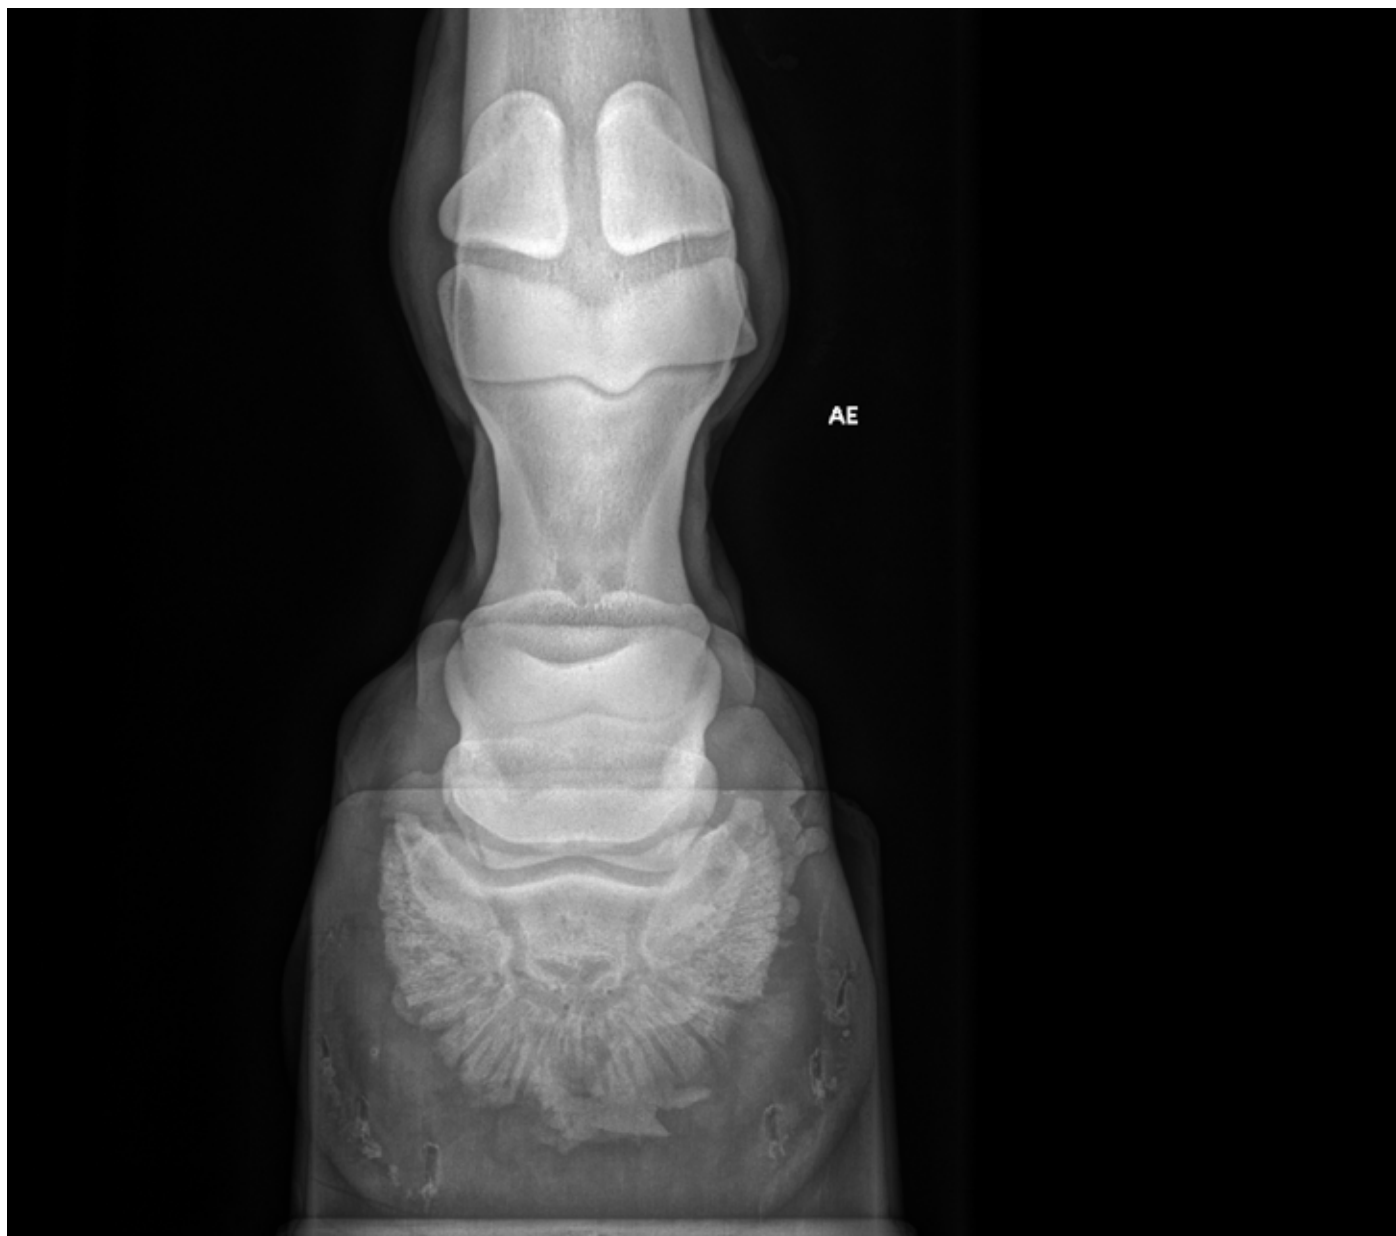

LOTE: 03

MACHO

HULK GFC (TE)

ELDORADO VAN DE ZESHOEK X PALOMA TOK (IA)

EXAMES DE RAIIO X