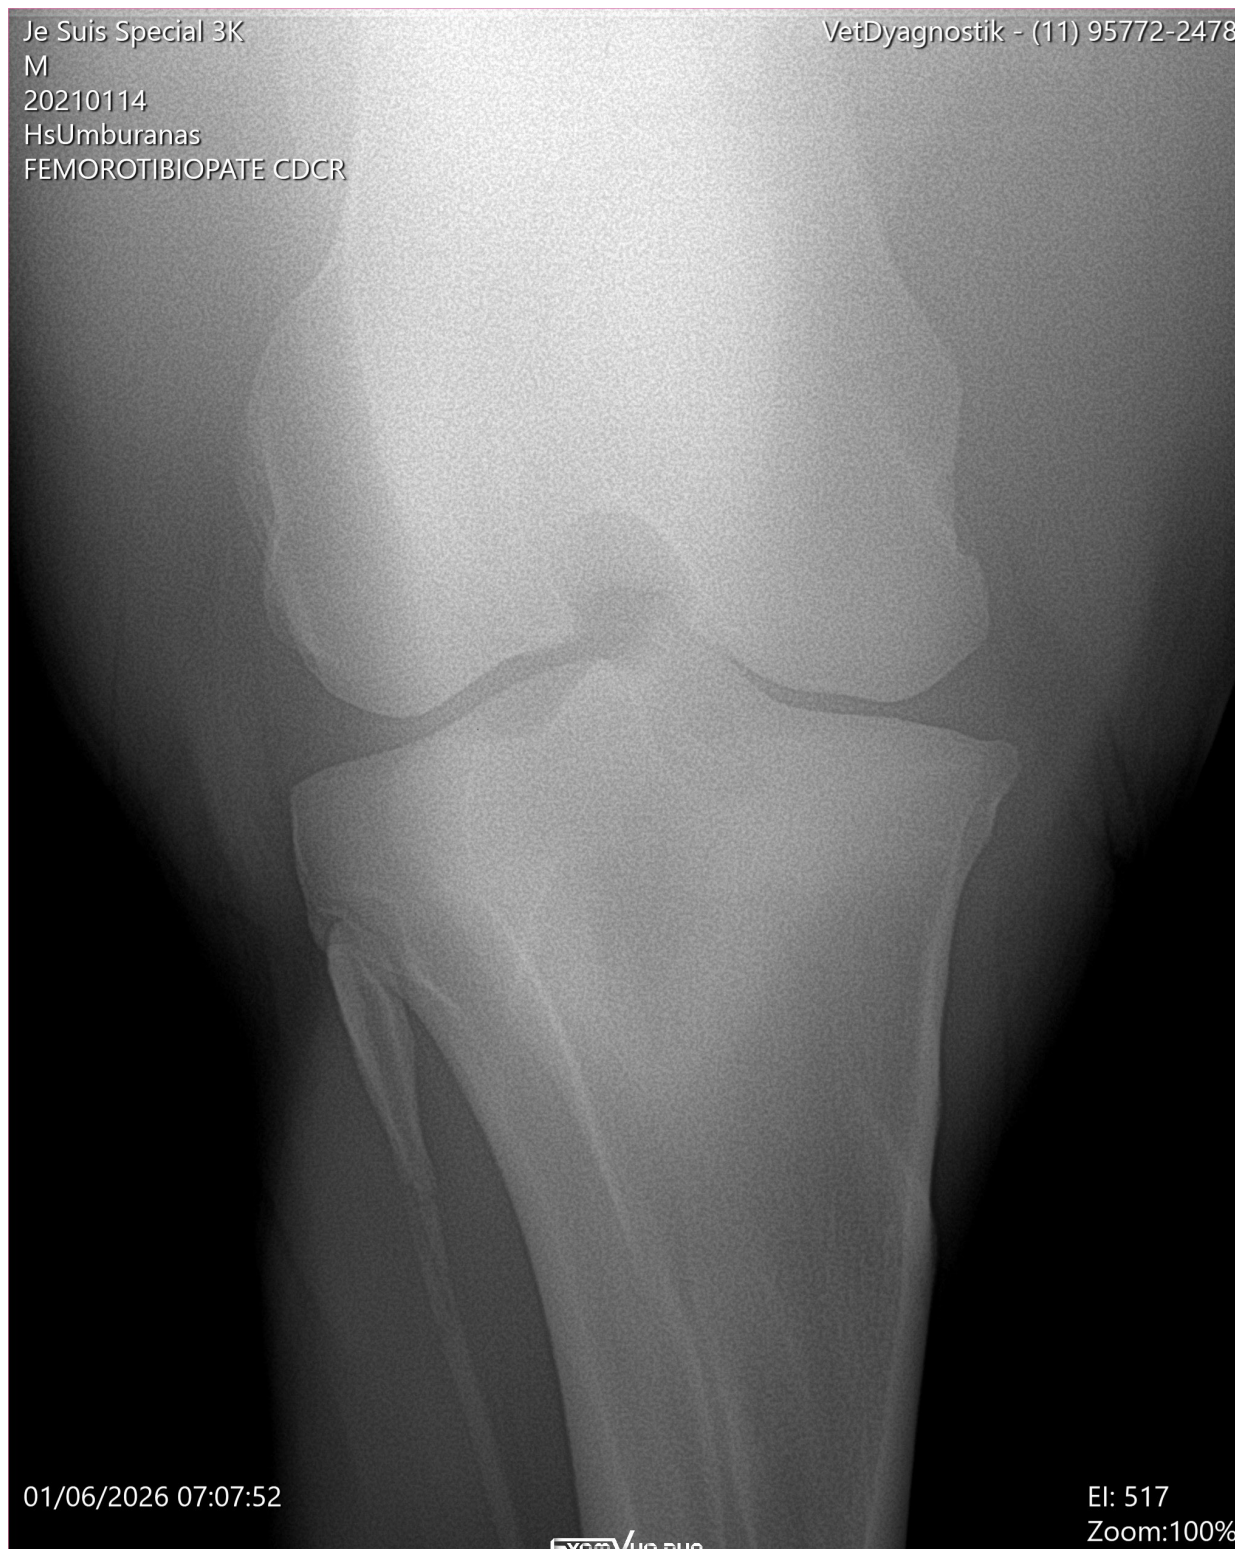

LOTE 3

MACHO

JE SUIS SPÉCIAL 3K

IM SPECIAL DE MUZE X ELEKTRA 3K

EXAMES DE RAIIO X

Je Suis Special 3K
M
20210114
HsUmburanas
FEMOROTIBIOPATE CDCR

VetDyagnostik - (11) 95772-2478

01/06/2026 07:07:52

EI: 517
Zoom:100%