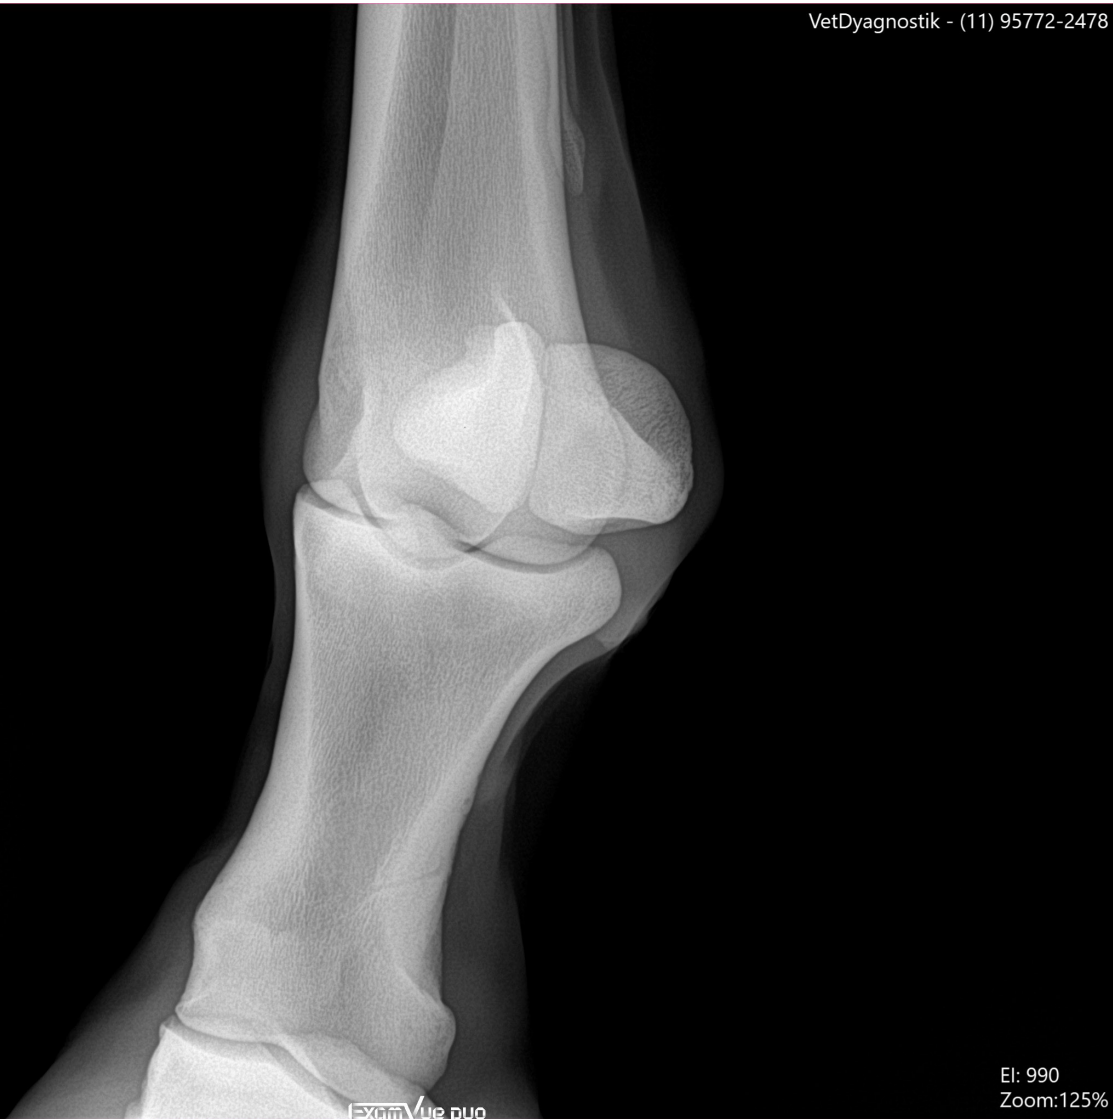

## EXAMES DE RAIIO X

Je Suis Special 3K  
M  
20210114  
HsUmburanas  
METACARPOFALAND DMPLO

VetDyagnostik - (11) 95772-2478

01/06/2026 07:12:45

ExamVue DUO

El: 990  
Zoom:125%

LOTE 3

**MACHO**