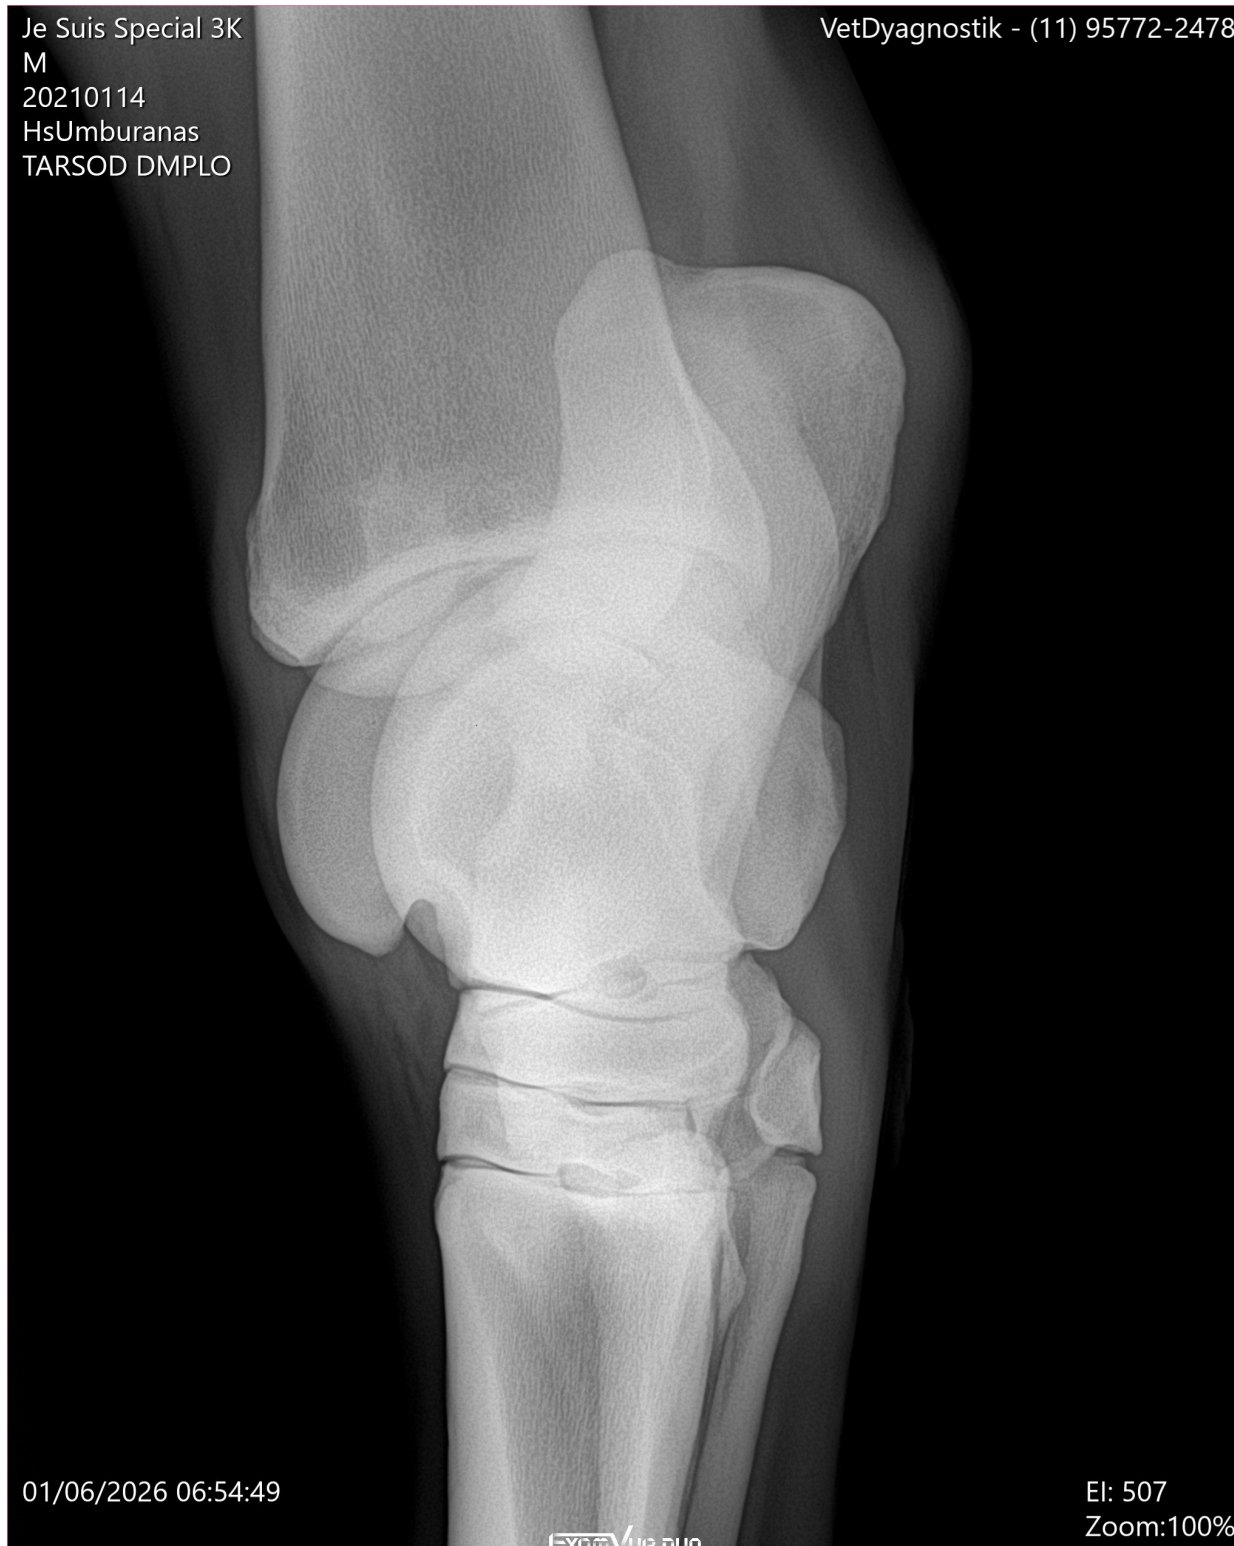

LOTE 3

MACHO

JE SUIS SPÉCIAL 3K

I M SPECIAL DE MUZE X ELEKTRA 3K

EXAMES DE RAIIO X

Je Suis Special 3K
M
20210114
HsUmburanas
TARSOD DMPLO

VetDyagnostik - (11) 95772-2478

01/06/2026 06:54:49

EI: 507
Zoom:100%

EXGM VUE DUO