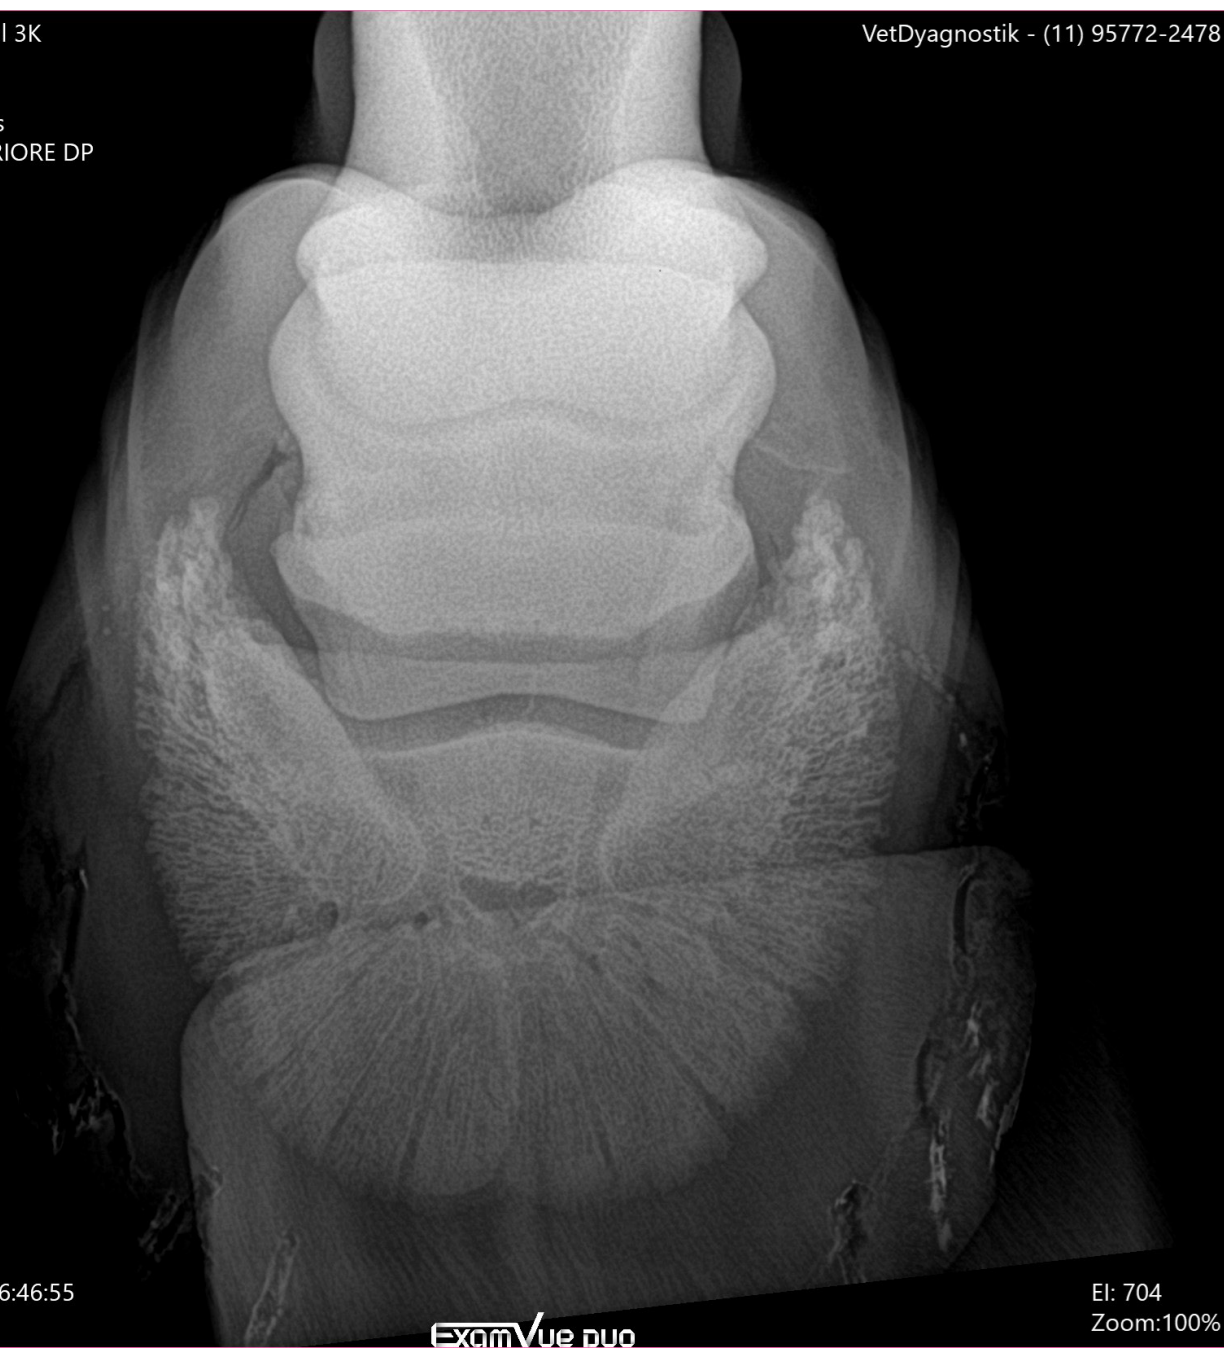

## EXAMES DE RAIIO X

Je Suis Special 3K  
M  
20210114  
HsUmburanas  
CASCOANTERIORE DP

VetDyagnostik - (11) 95772-2478

01/06/2026 06:46:55

EXAMVue duo

EI: 704  
Zoom:100%

LOTE 3

**MACHO**