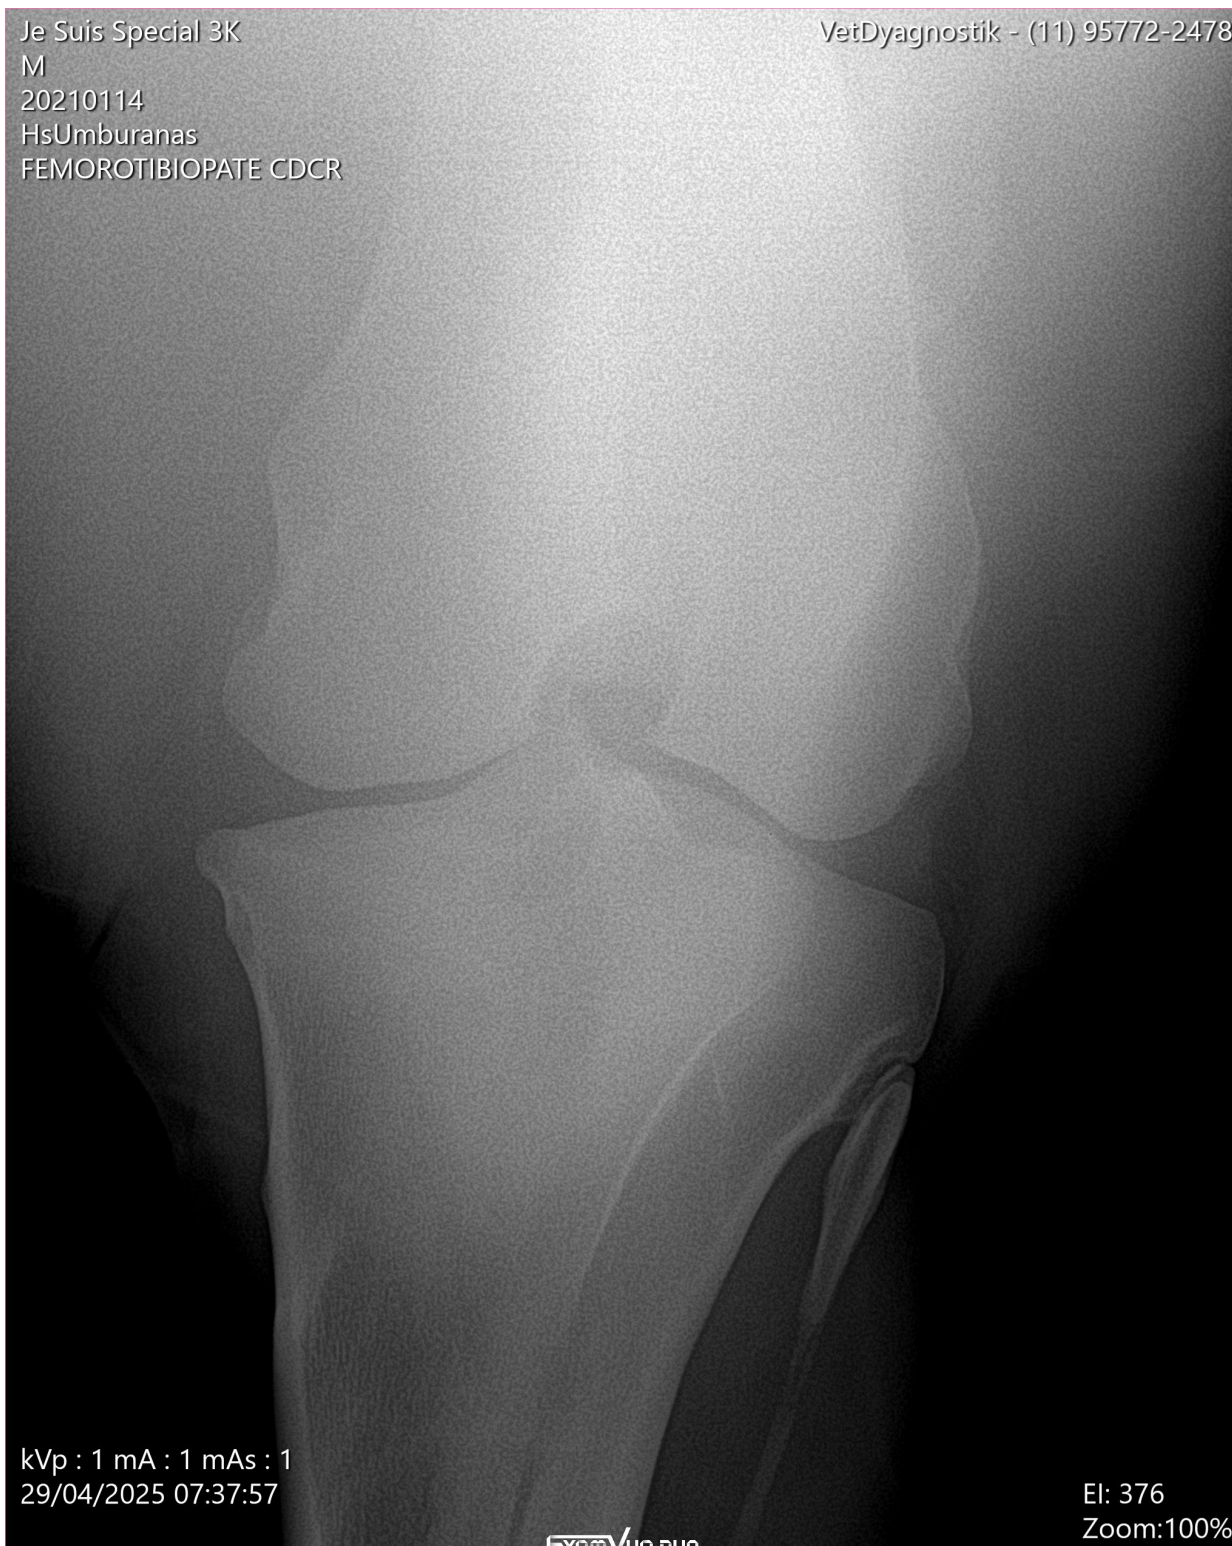

LOTE 3

MACHO

JE SUIS SPÉCIAL 3K

I M SPECIAL DE MUZE X ELEKTRA 3K

EXAMES DE RAIIO X

Je Suis Special 3K
M
20210114
HsUmburanas
FEMOROTIBIOPATE CDCR

VetDyagnostik - (11) 95772-2478

kVp : 1 mA : 1 mAs : 1
29/04/2025 07:37:57

El: 376
Zoom:100%