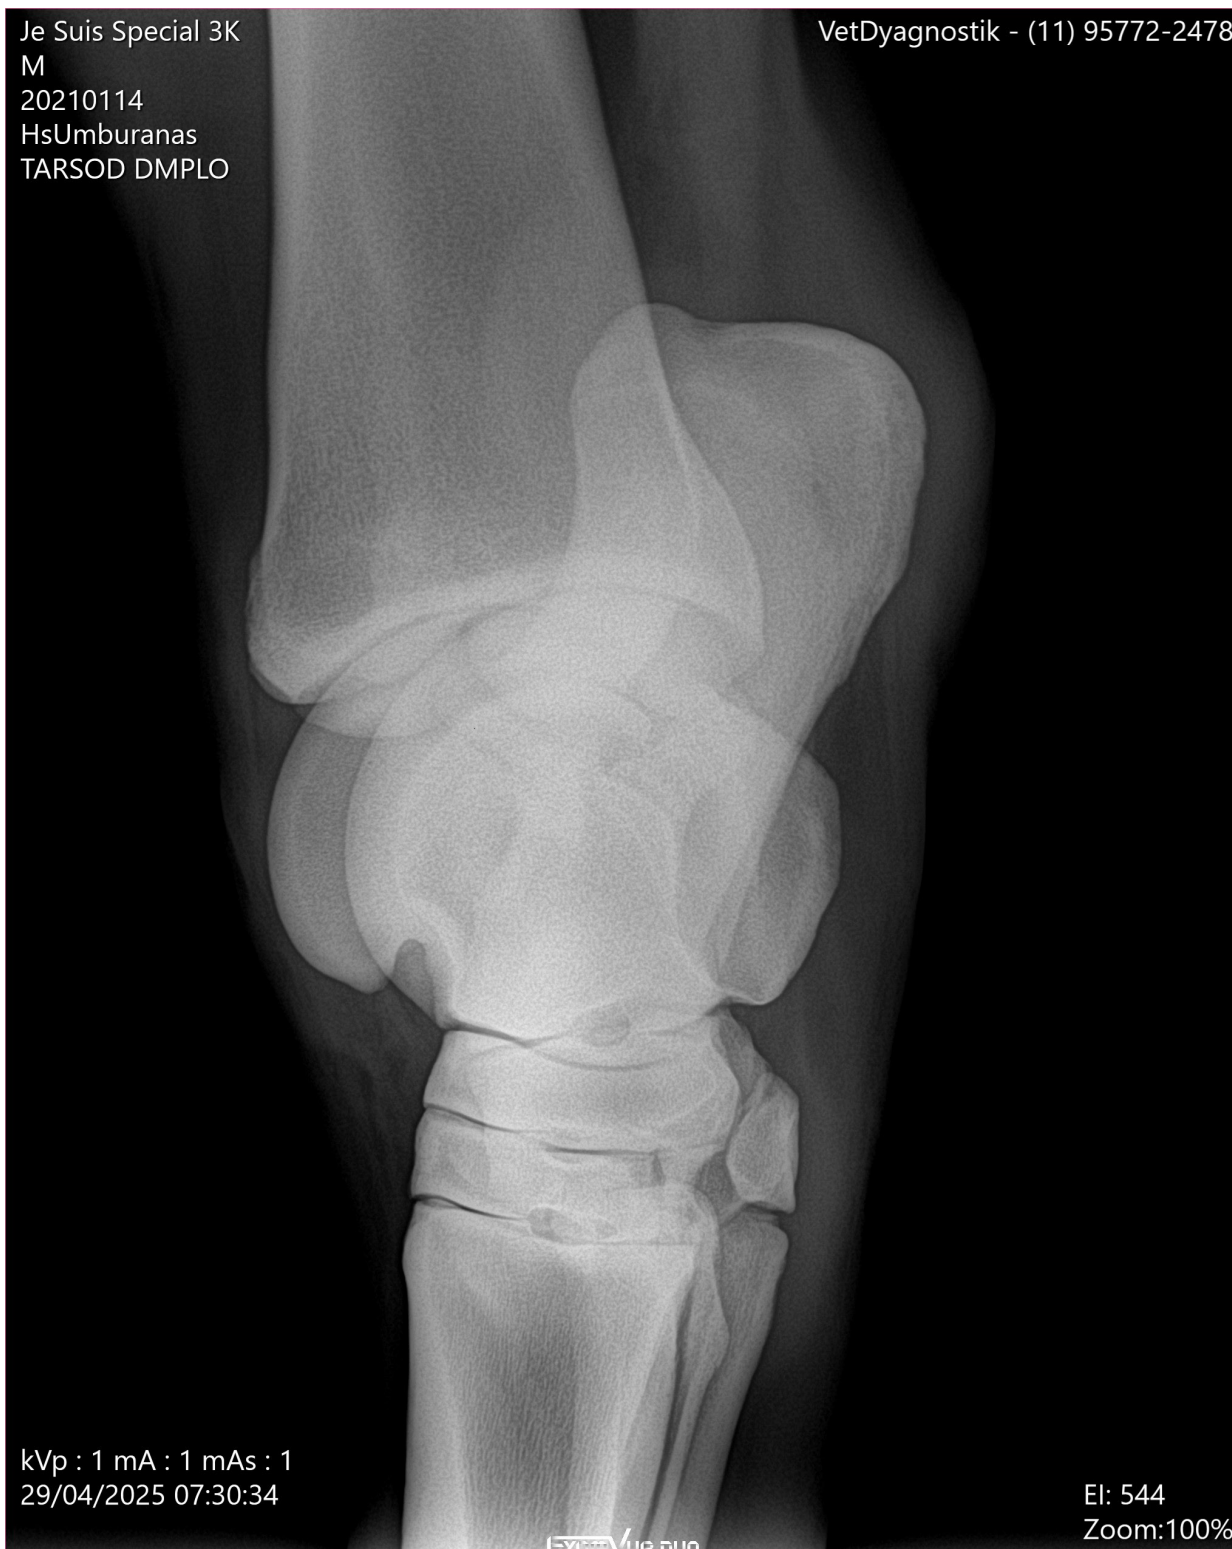

## EXAMES DE RAIOS X

Je Suis Special 3K  
M  
20210114  
HsUmburanas  
TARSOD DMPLO

VetDyagnostik - (11) 95772-2478

kVp : 1 mA : 1 mAs : 1  
29/04/2025 07:30:34

EI: 544  
Zoom:100%

EXAMINAR

LOTE 3

**MACHO**