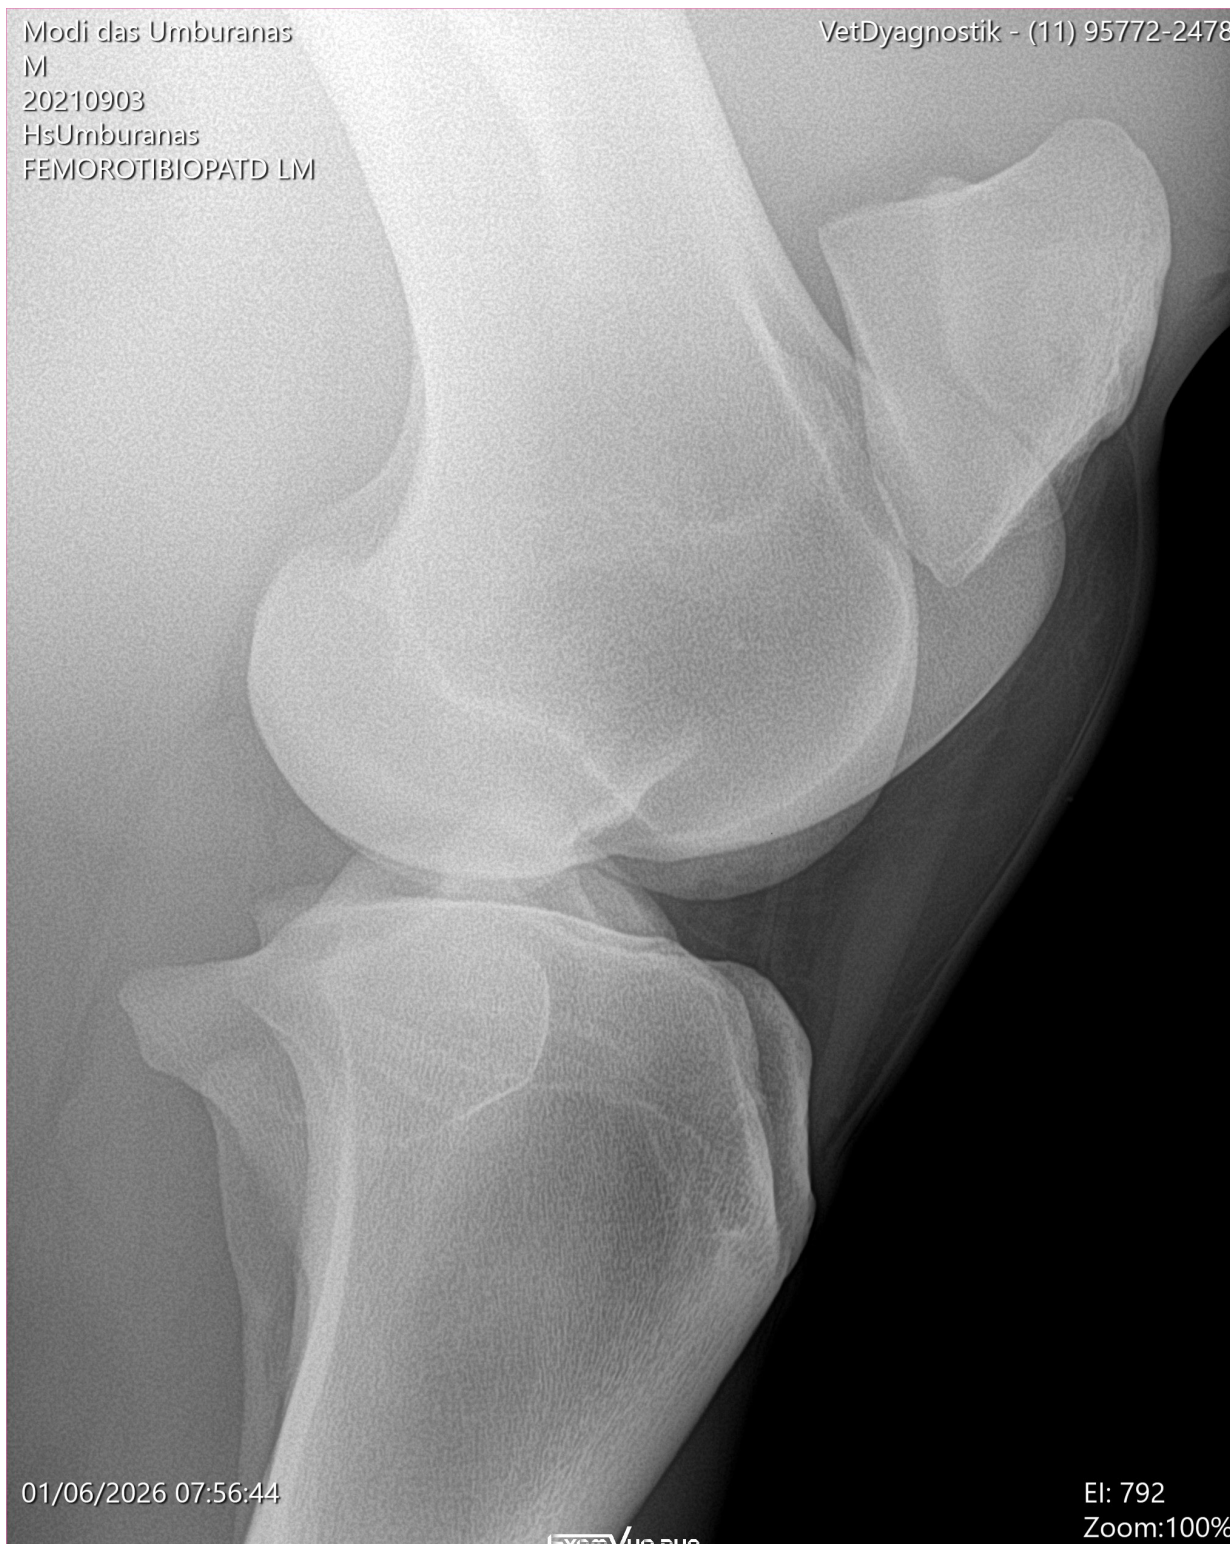

ExamVue duo

LOTE 4

MACHO

MODI DAS UMBURANAS

THOR SM X FAMOSA LOAR

EXAMES DE RAIIO X

Modi das Umburanas
M
20210903
HsUmburanas
FEMOROTIBIOPATD LM

VetDyagnostik - (11) 95772-2478