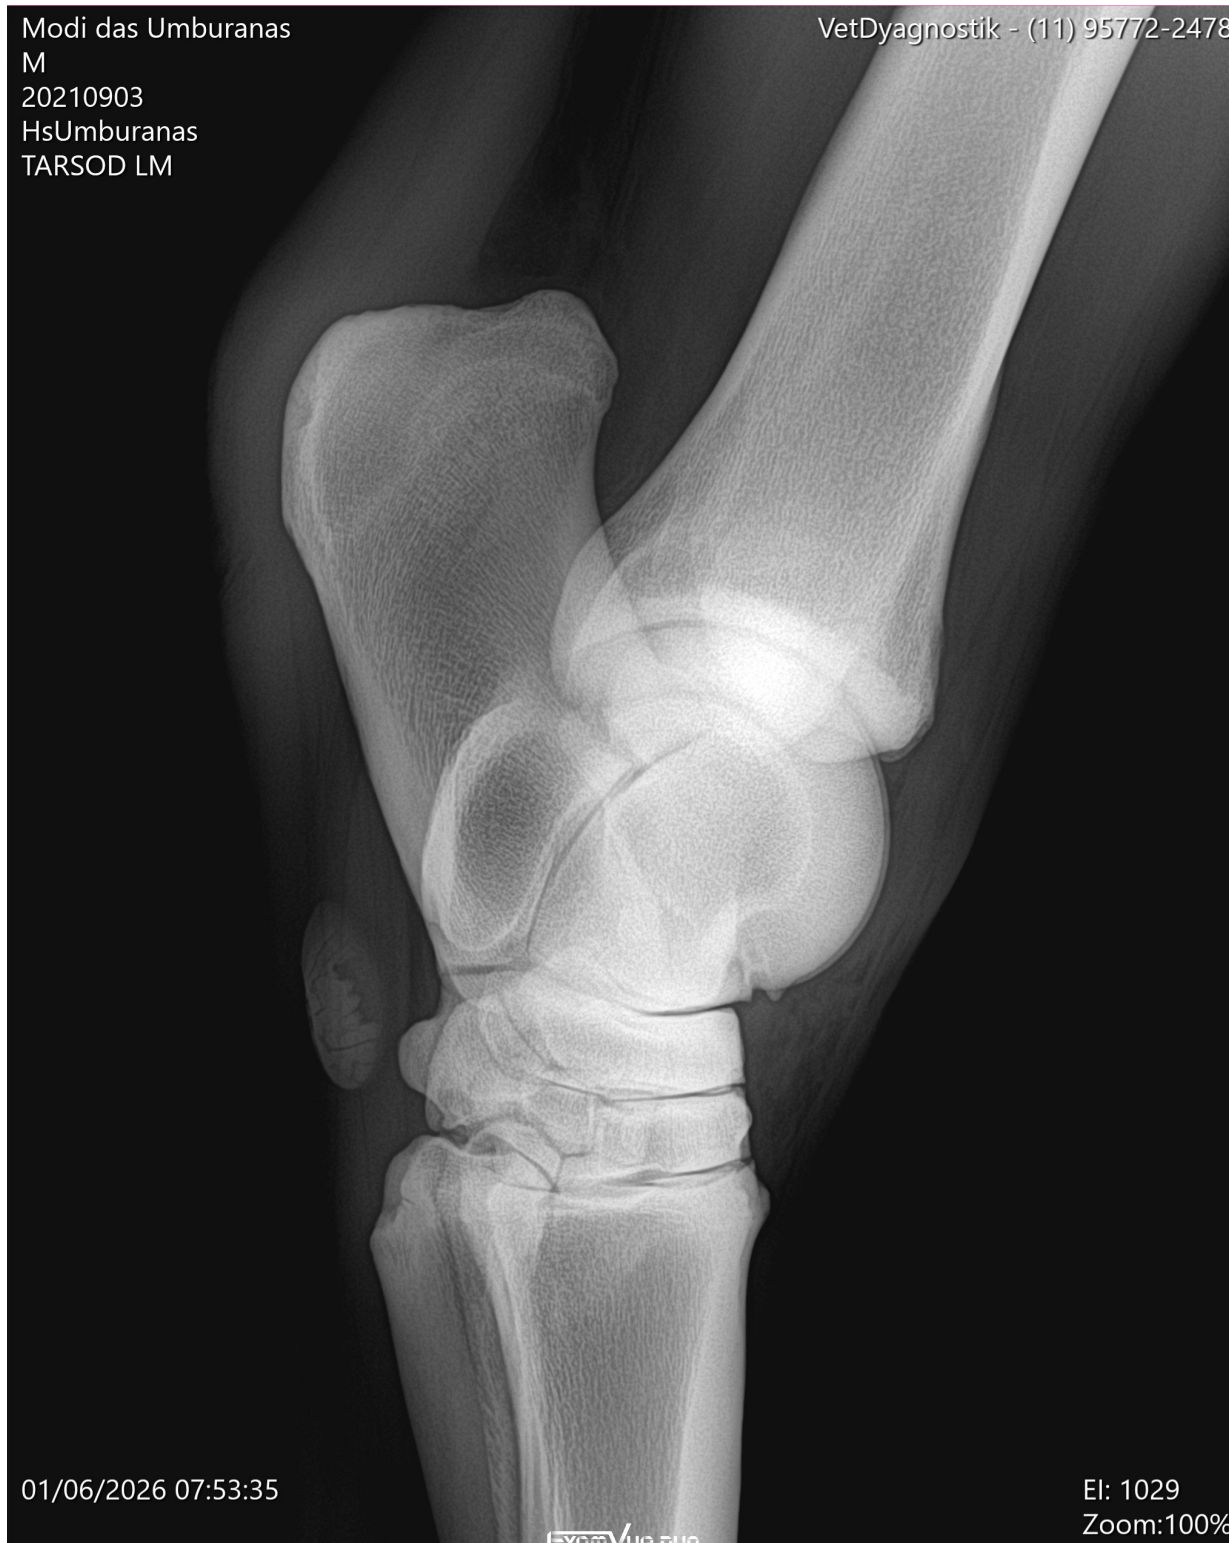

LOTE 4

MACHO

MODI DAS UMBURANAS

THOR SM X FAMOSA LOAR

EXAMES DE RAIIO X

Modi das Umburanas
M
20210903
HsUmburanas
TARSOD LM

VetDyagnostik - (11) 95772-2478

01/06/2026 07:53:35

EI: 1029
Zoom:100%

ExamVue Plus