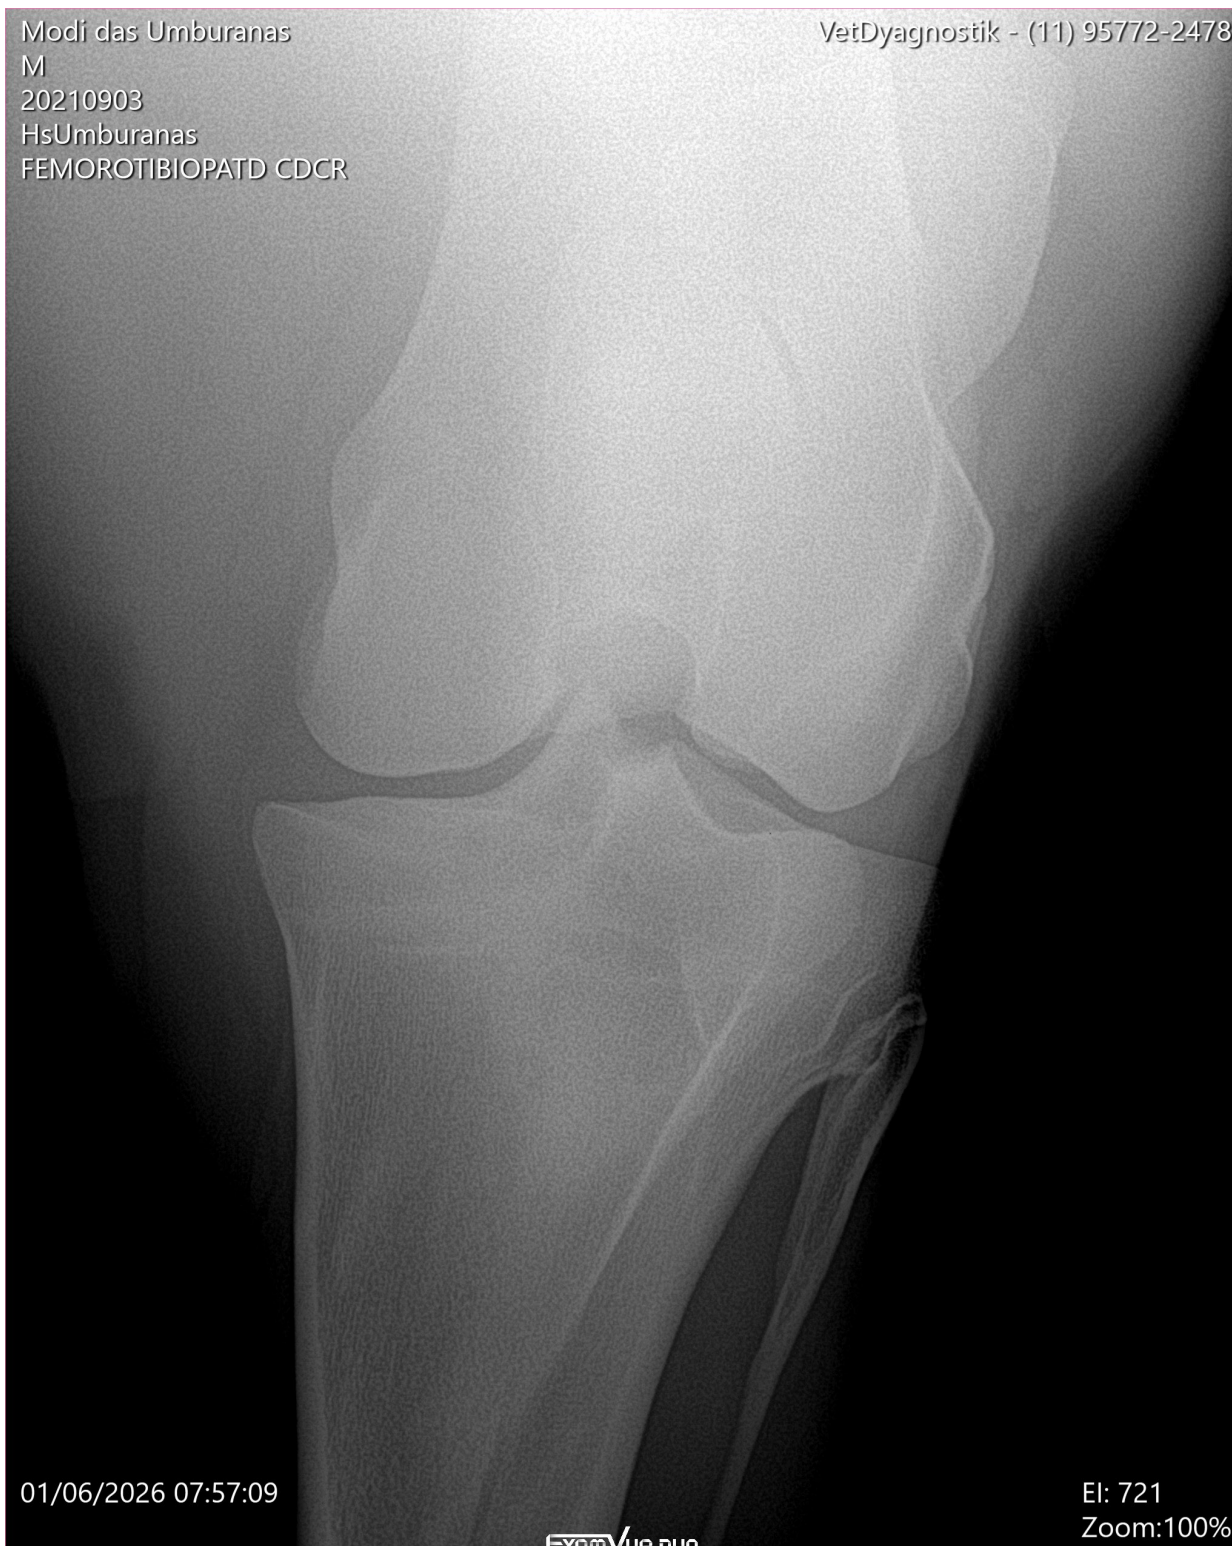

LOTE 4

MACHO

MODI DAS UMBURANAS

THOR SM X FAMOSA LOAR

EXAMES DE RAIIO X

Modi das Umburanas
M
20210903
HsUmburanas
FEMOROTIBIOPATD CDCR

VetDyagnostik - (11) 95772-2478

01/06/2026 07:57:09

EI: 721

Zoom:100%

ExamVue duo