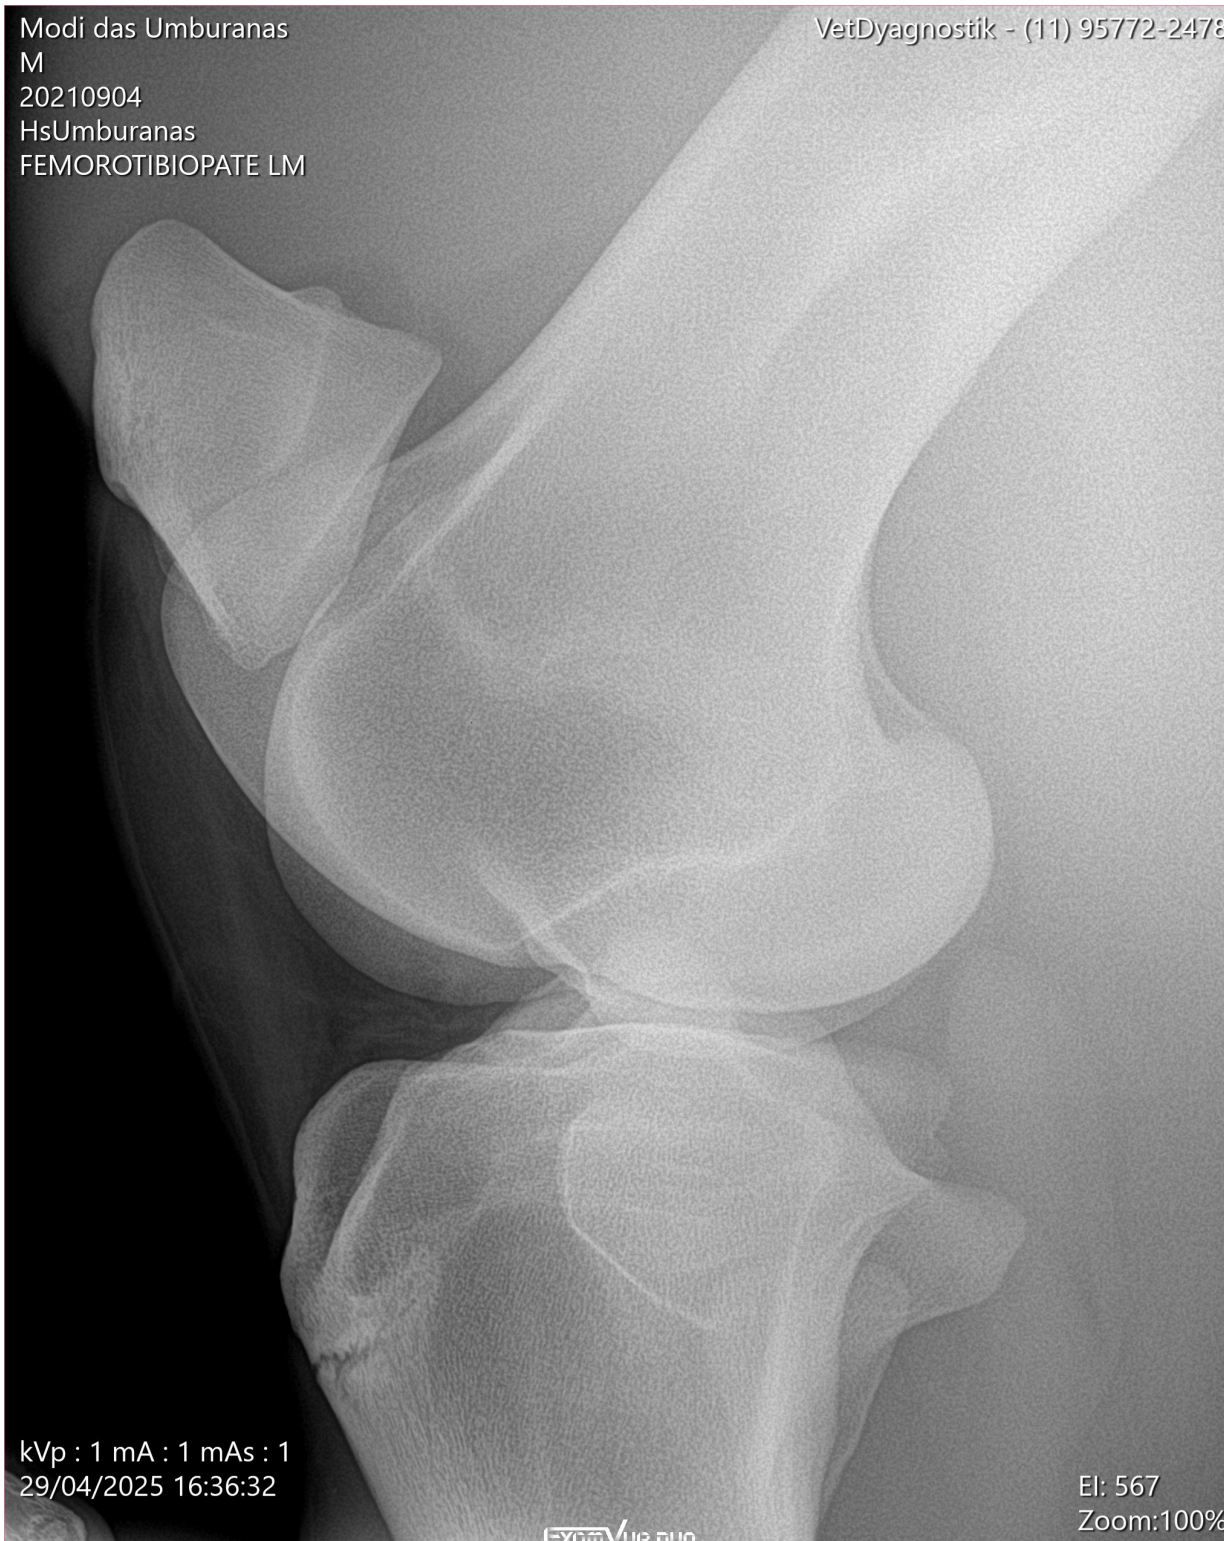

## EXAMES DE RAIIO X

Modi das Umburanas  
M  
20210904  
HsUmburanas  
FEMOROTIBIOPATE LM

VetDyagnostik - (11) 95772-2478

kVp : 1 mA : 1 mAs : 1  
29/04/2025 16:36:32

El: 567  
Zoom:100%

EXAMVIEW DUO

LOTE 4