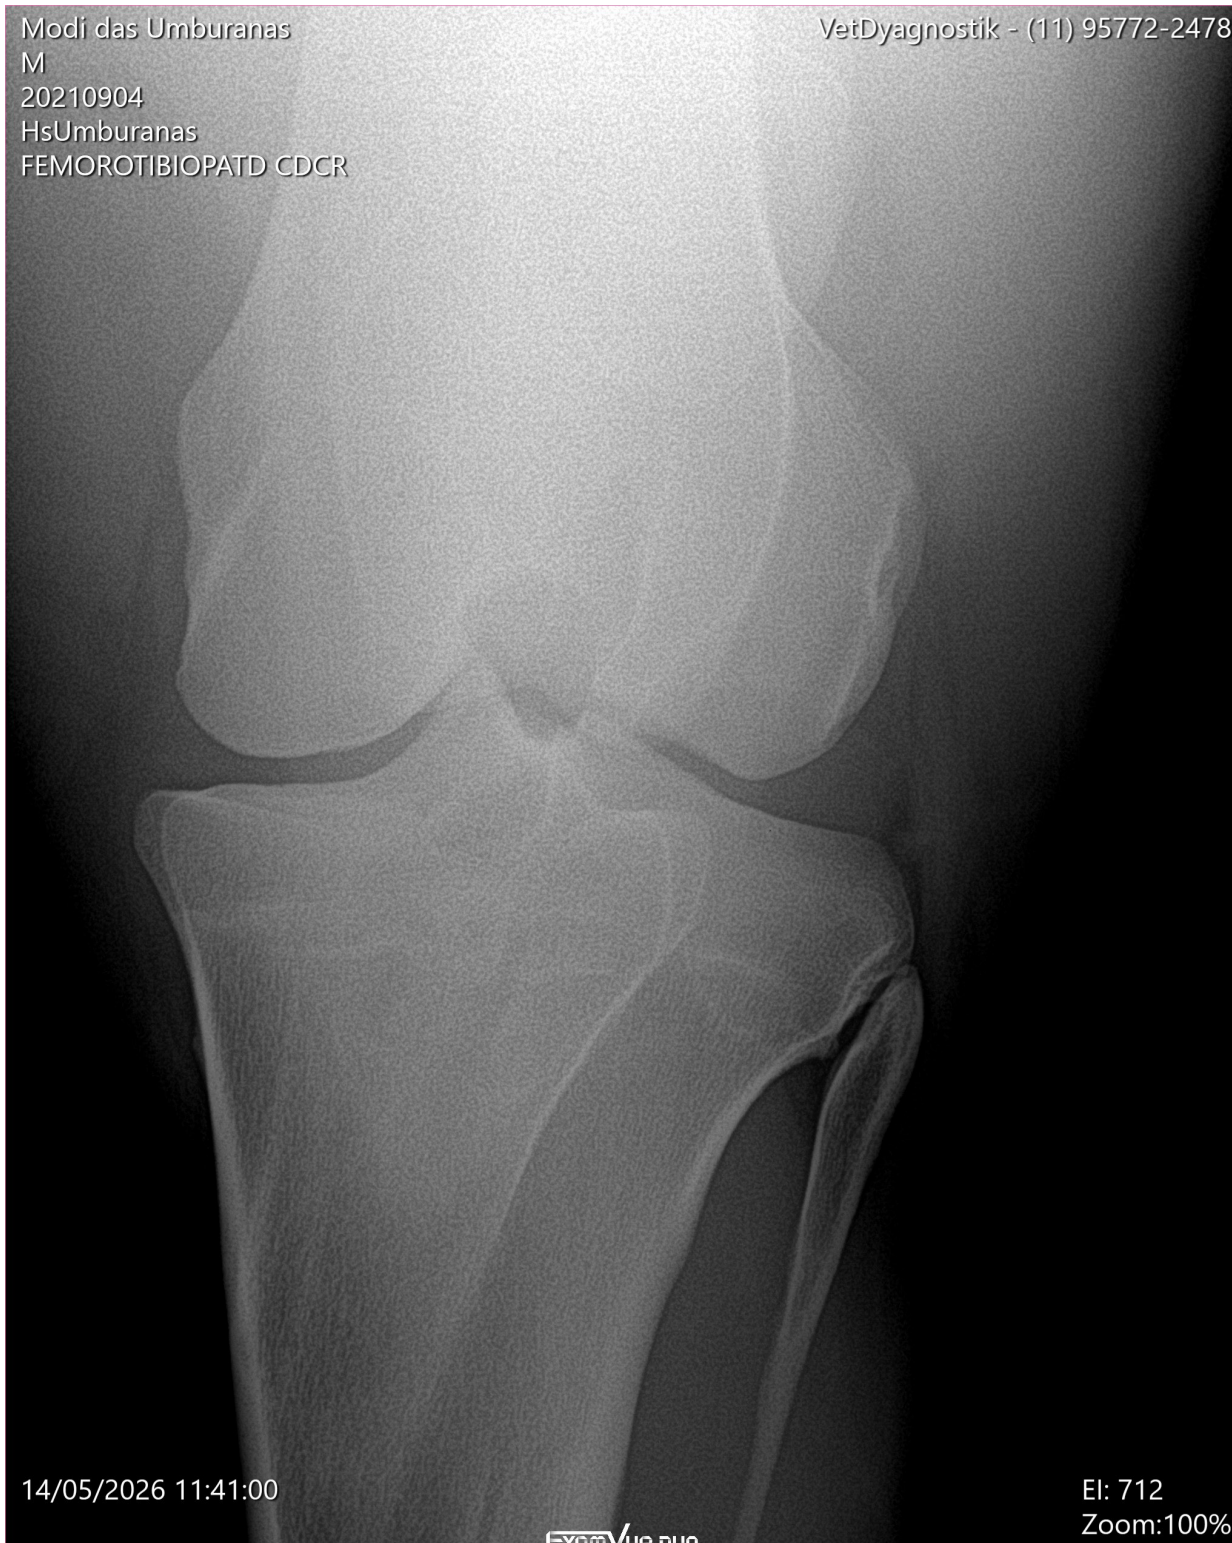

LOTE 4

MACHO

MODI DAS UMBURANAS

THOR SM X FAMOSA LOAR

EXAMES DE RAIIO X

Modi das Umburanas
M
20210904
HsUmburanas
FEMOROTIBIOPATD CDCR

VetDyagnostik - (11) 95772-2478

14/05/2026 11:41:00

El: 712

Zoom:100%

ExamVue duo