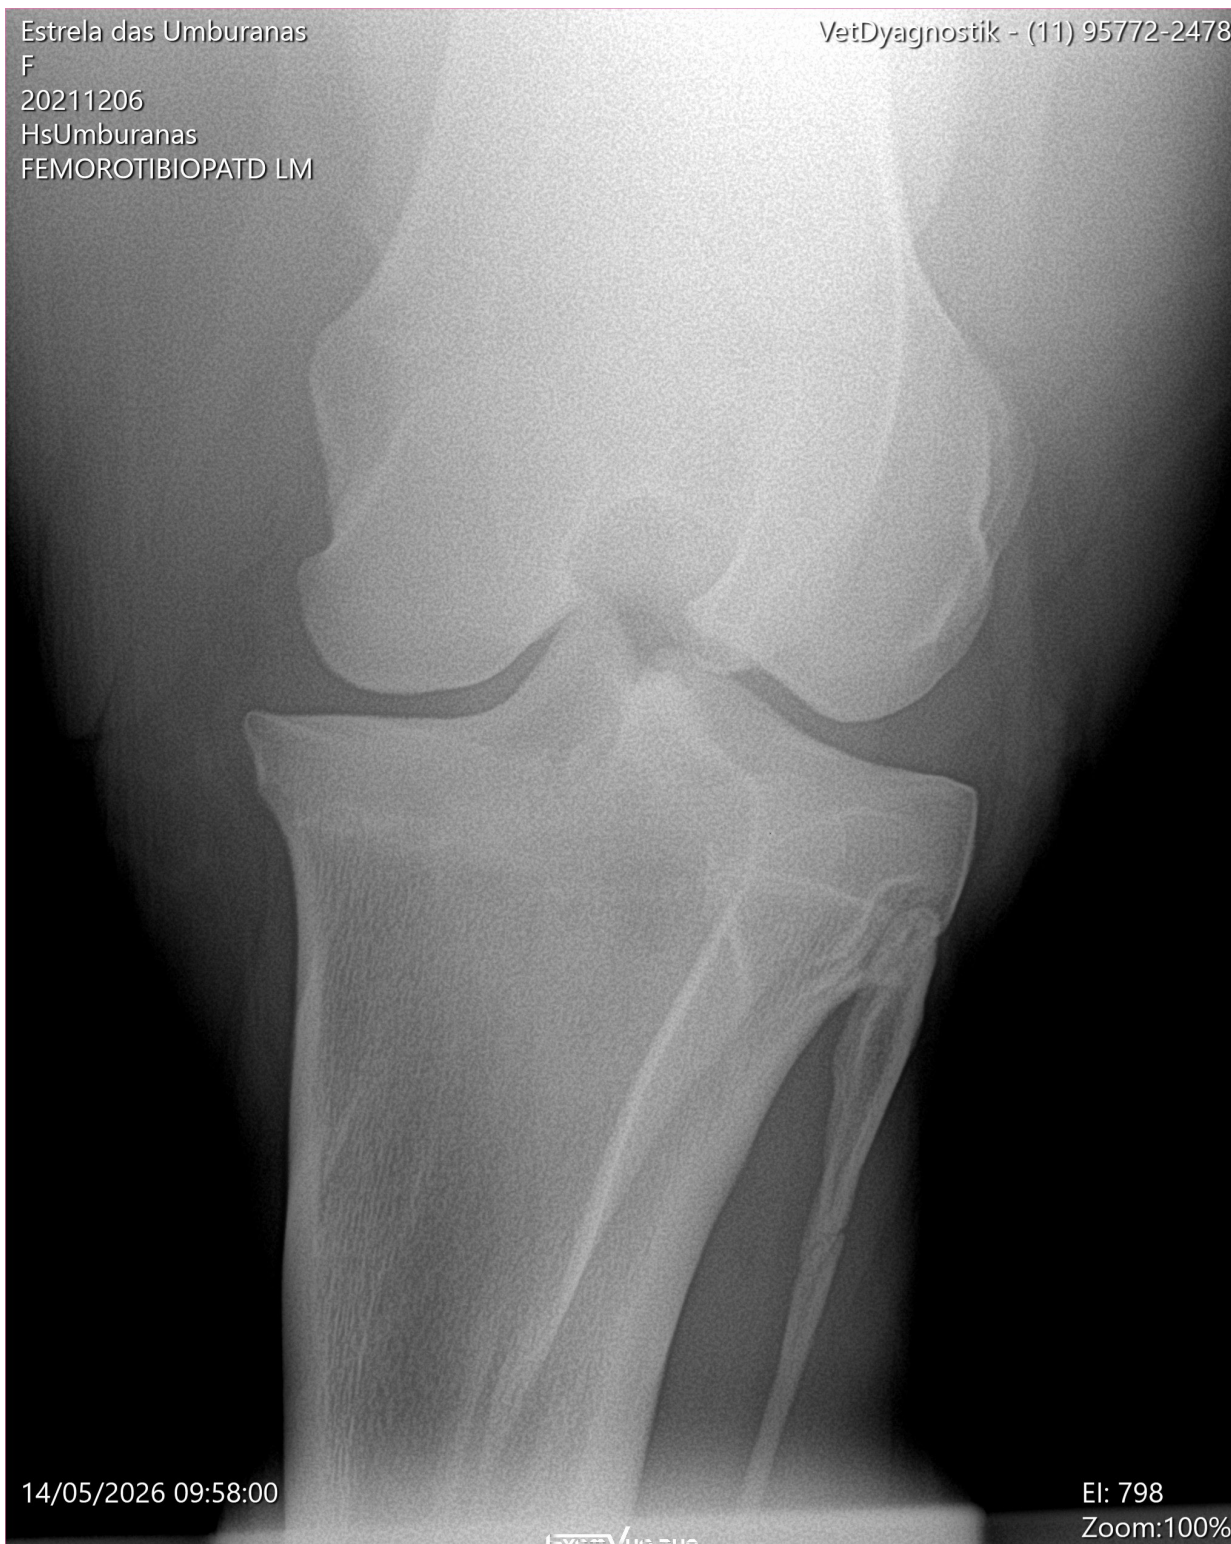

LOTE 10 **FÊMEA**

ESTRELA DAS UMBURANAS

EMERALD VAN T RUYTERS HOF X BELLE-DE-JOUR DA SANTA HELENA

EXAMES DE RAIOS X

Estrela das Umburanas
F
20211206
HsUmburanas
FEMOROTIBIOPATD LM

VetDyagnostik - (11) 95772-2478

14/05/2026 09:58:00

EI: 798

Zoom:100%