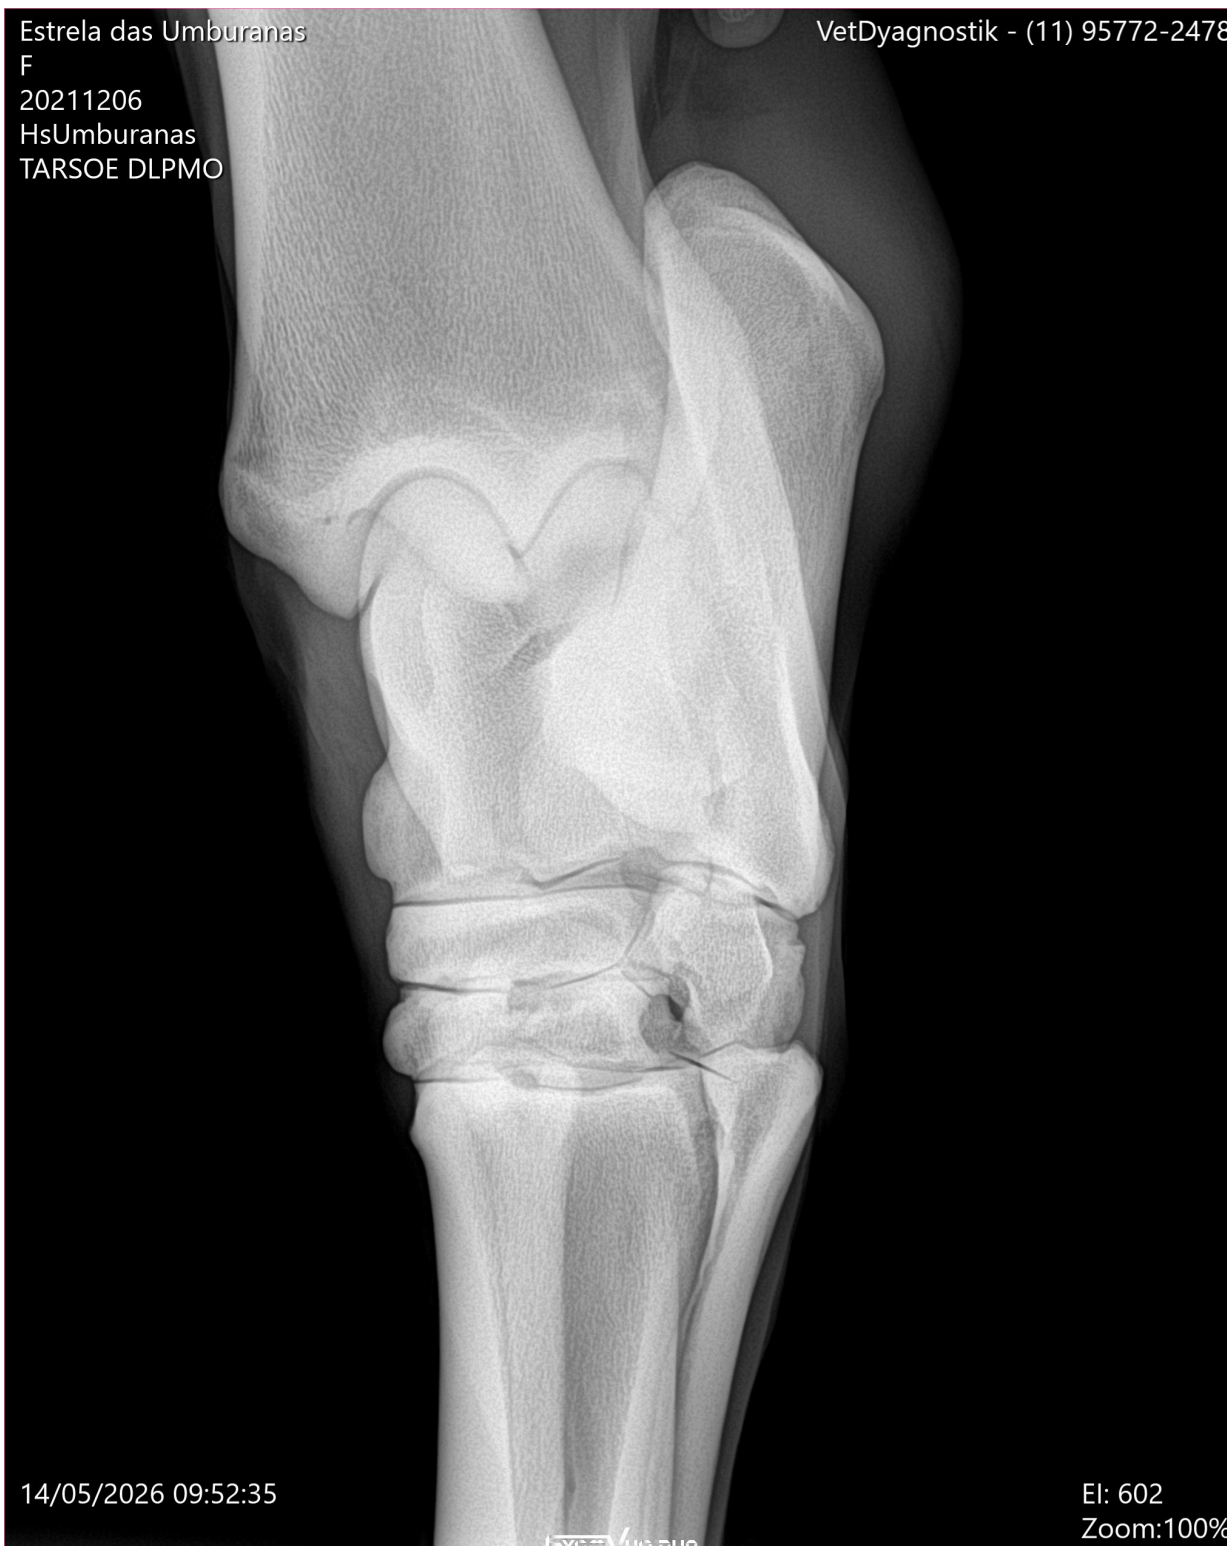

LOTE 10 **FÊMEA**

ESTRELA DAS UMBURANAS

EMERALD VAN T RUYTERS HOF X BELLE-DE-JOUR DA SANTA HELENA

EXAMES DE RAIOS X

Estrela das Umburanas
F
20211206
HsUmburanas
TARSOE DLPMO

VetDyagnostik - (11) 95772-2478

14/05/2026 09:52:35

El: 602
Zoom:100%

EXAMINAR