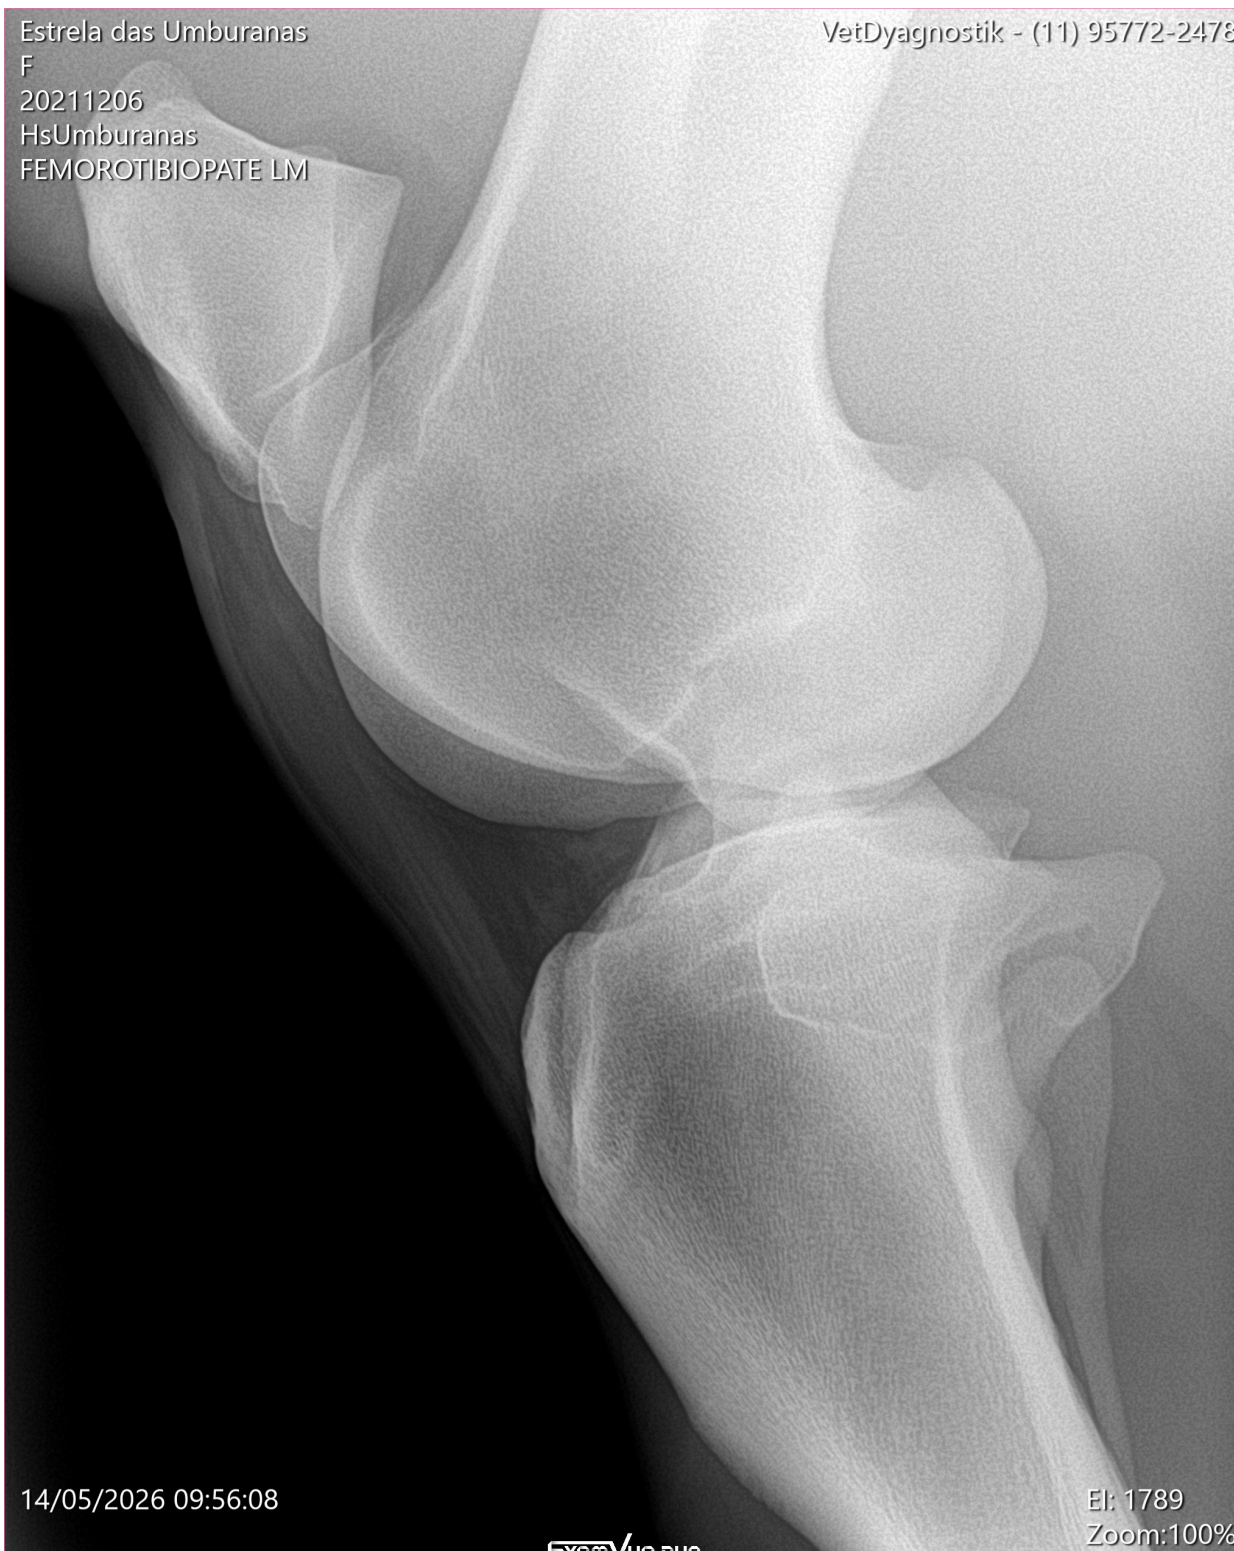

LOTE 10 **FÊMEA**

ESTRELA DAS UMBURANAS

EMERALD VAN T RUYTERS HOF X BELLE-DE-JOUR DA SANTA HELENA

EXAMES DE RAIOS X

Estrela das Umburanas
F
20211206
HsUmburanas
FEMOROTIBIOPATE LM

VetDyagnostik - (11) 95772-2478

14/05/2026 09:56:08

El: 1789

Zoom:100%