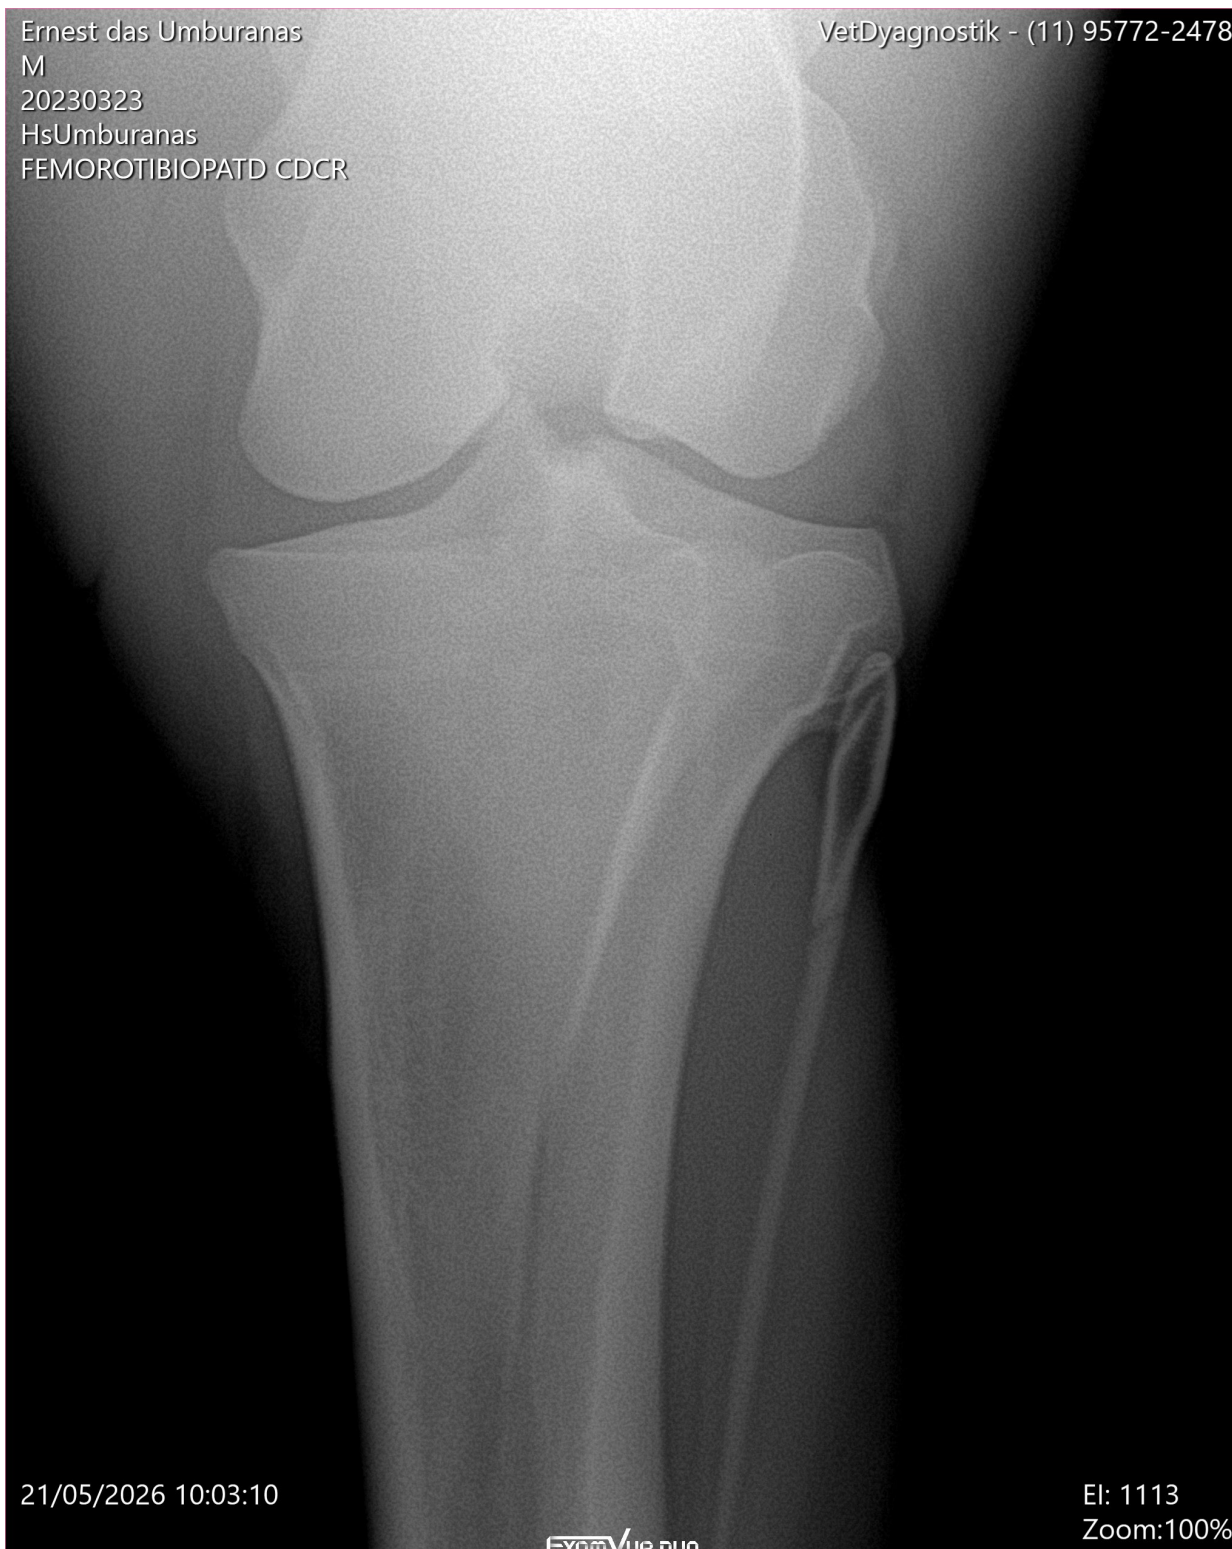

21/05/2026 10:03:10

El: 1113
Zoom:100%

LOTE 13 **MACHO**

ERNEST DAS UMBURANAS

EMERALD VAN T RUYTERS HOF X DESTINY

EXAMES DE RAIOS X

50004, ERNESTY
O
HARAS UMBURANAS

FEMOROTIBIOPATELAR MPE
14.01.2026
13:18