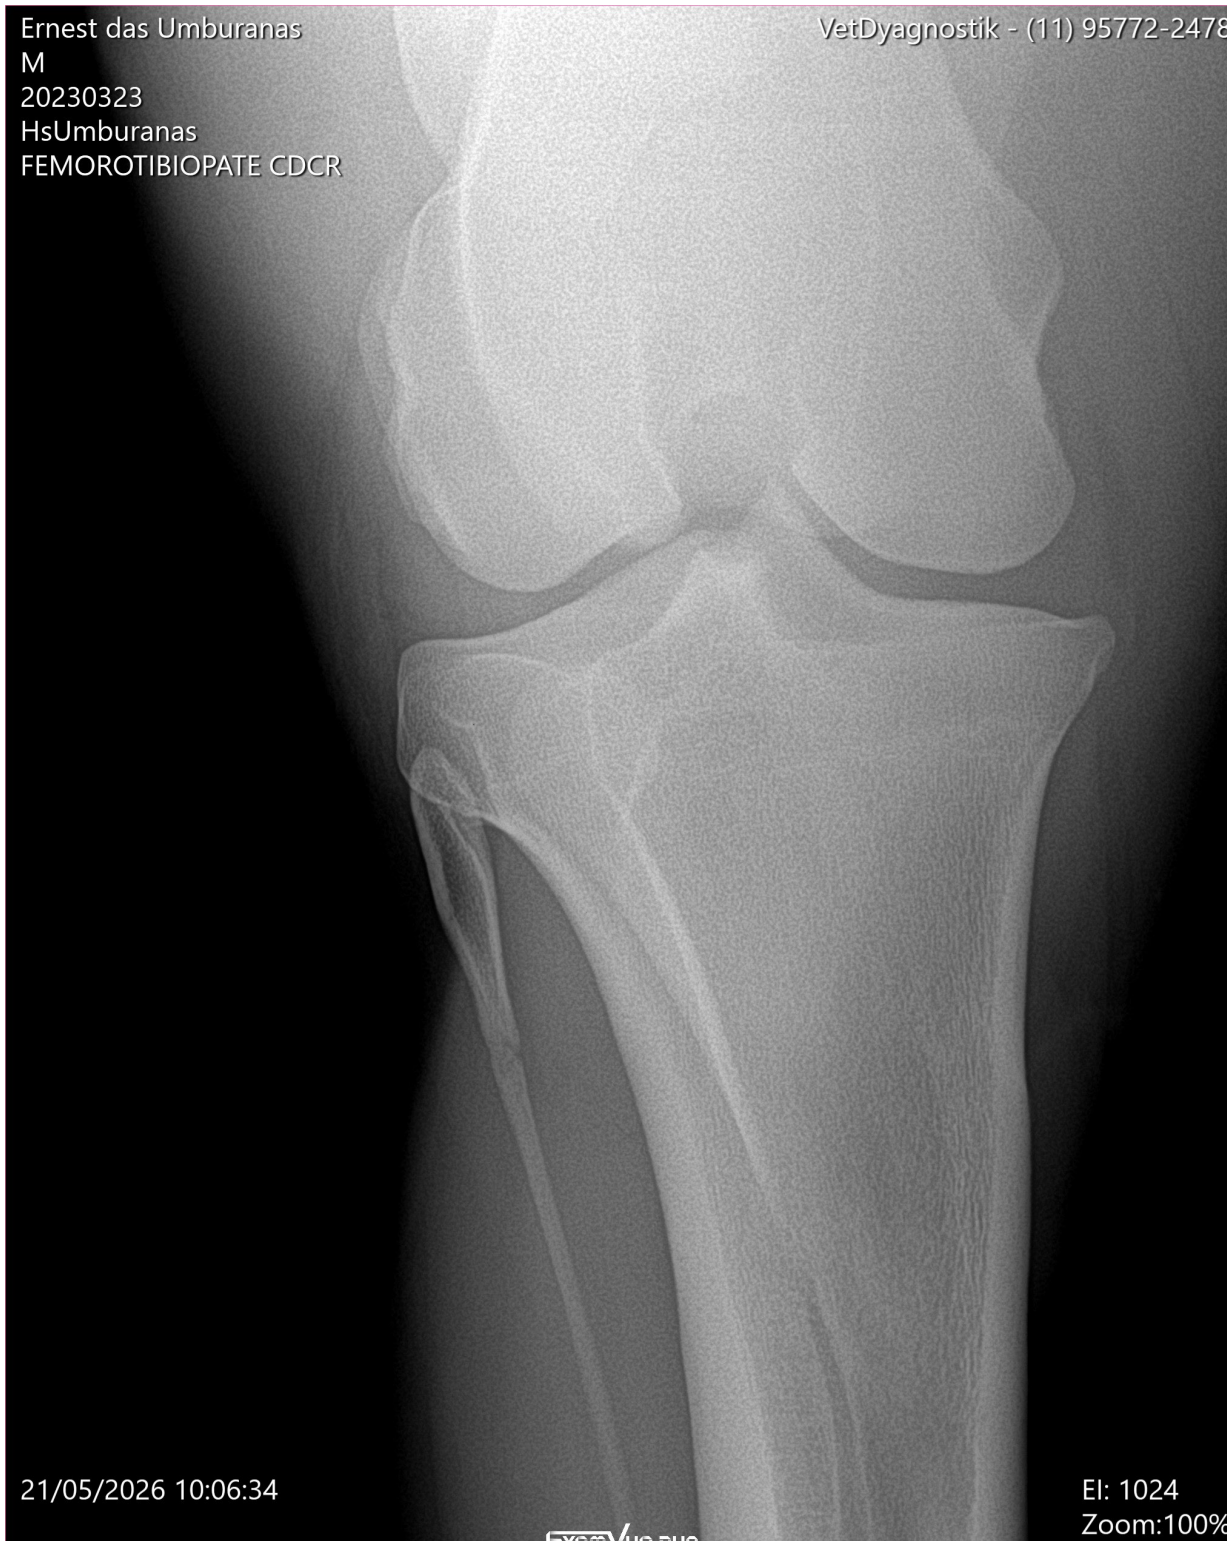

LOTE 13 **MACHO**

ERNEST DAS UMBURANAS

EMERALD VAN T RUYTERS HOF X DESTINY

EXAMES DE RAIOS X

Ernest das Umburanas
M
20230323
HsUmburanas
FEMOROTIBIOPATE CDCR

VetDyagnostik - (11) 95772-2478

21/05/2026 10:06:34

EI: 1024
Zoom:100%